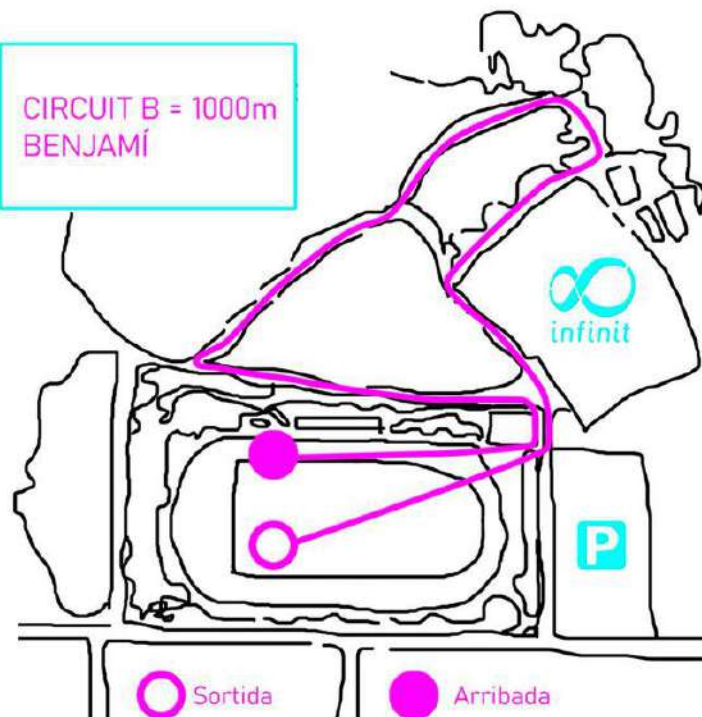

# XIè CROS EMILI VALLÈS

Diumenge  
**11.maig.2025**

de les 10 a les 13:30h

Estadi atlètic.

Igualada

Circuit 13: 150m  
Circuit 14: 250m  
Circuit 15: 350m

CIRCUIT A = 600m  
PREBENJAMÍ

CIRCUIT B = 1000m  
BENJAMÍ

CIRCUIT C = 1200m  
ALEVÍ

CIRCUIT D = 1500m  
CADET  
INFANTIL  
POPULAR