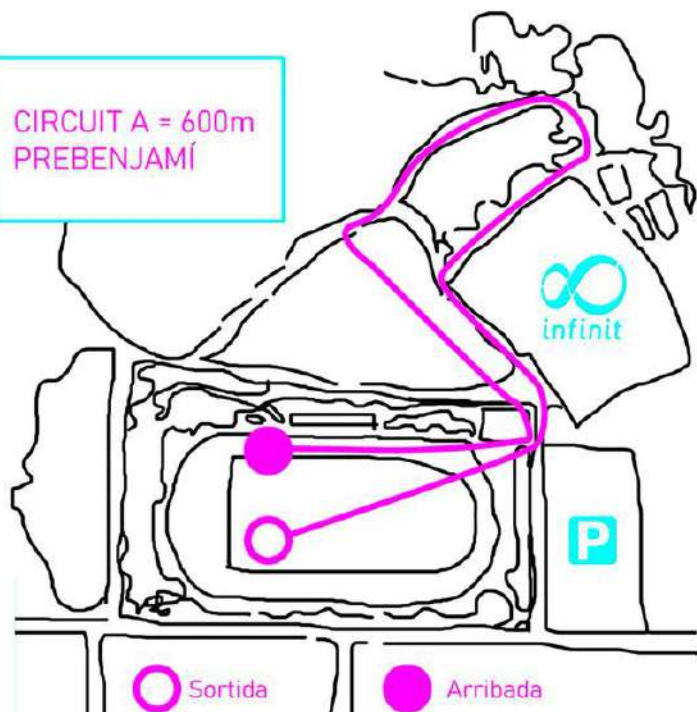

# XIè CROS EMILI VALLÈS

Diumenge  
**11.maig.2025**

de les 10 a les 13:30h

Estadi atlètic.

Igualada

Circuit 13: 150m  
Circuit 14: 250m  
Circuit 15: 350m

CIRCUIT A = 600m  
PREBENJAMÍ

CIRCUIT B = 1000m  
BENJAMÍ

CIRCUIT C = 1200m  
ALEVÍ

CIRCUIT D = 1500m  
CADET  
INFANTIL  
POPULAR