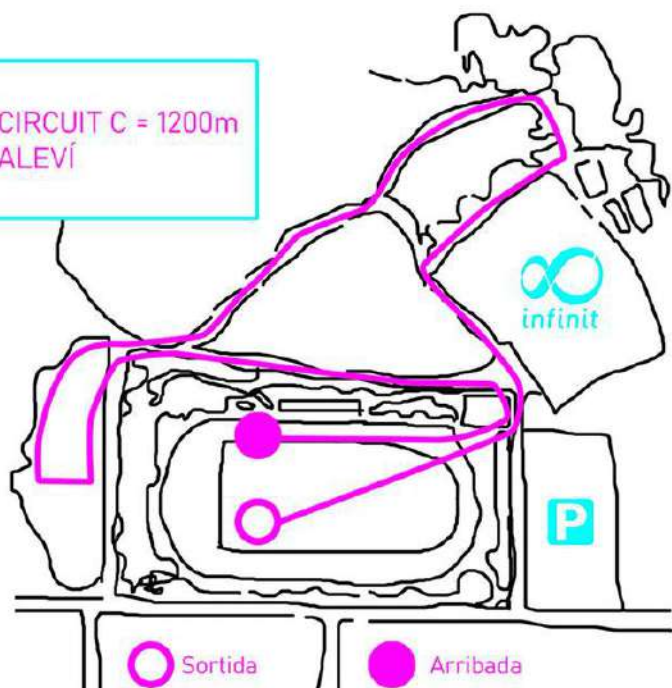

# XIè CROS EMILI VALLÈS

Diumenge  
**11.maig.2025**

de les 10 a les 13:30h

Estadi atlètic.

Igualada

Circuit 13: 150m  
Circuit 14: 250m  
Circuit 15: 350m

CIRCUIT A = 600m  
PREBENJAMÍ

CIRCUIT B = 1000m  
BENJAMÍ

CIRCUIT C = 1200m  
ALEVÍ

CIRCUIT D = 1500m  
CADET  
INFANTIL  
POPULAR