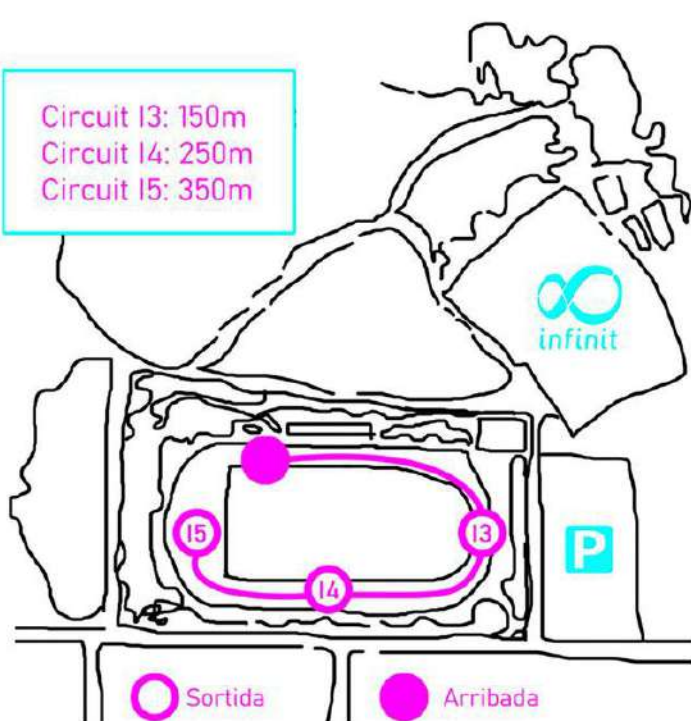

# XIè CROS EMILI VALLÈS

Diumenge  
**11.maig.2025**

de les 10 a les 13:30h

Estadi atlètic.

Igualada

Circuit 13: 150m  
Circuit 14: 250m  
Circuit 15: 350m

CIRCUIT A = 600m  
PREBENJAMÍ

CIRCUIT B = 1000m  
BENJAMÍ

CIRCUIT C = 1200m  
ALEVÍ

CIRCUIT D = 1500m  
CADET  
INFANTIL  
POPULAR